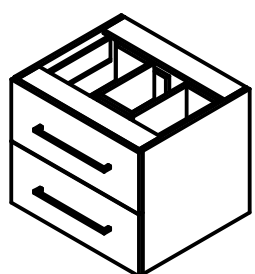

COOL

wymiary podano w mm w kolejności: szerokośćxwysokośćxgłębokość

kolor: WAG- szary połysk

BIP - biały połysk

DAR - burgund

CAP - cappucino

otwór: P - prawy

L - lewy

1

2

3

4

5100-WAG
kontener
(600x500x525)

5101-WAG
kontener pod umywalkę
(600x500x525)

5102-WAG
kontener
(800x500x525)

5103-WAG
kontener pod umywalkę
(800x500x525)