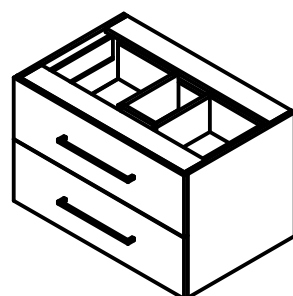

COOL

wymiary podano w mm w kolejności: szerokośćxwysokośćxgłębokość

kolor: WAG- szary połysk

BIP - biały połysk

DAR - burgund

CAP - cappucino

otwór: P - prawy

L - lewy

S - środkowy

U - bez otworu

1 - numer katalogowy bryły

2 - kolor

3 - miejsce otworu pod umywalkę

4 - rodzaj umywalki

IDENTYFIKACJA SYMBOLU

5201-WAG-U-001

1

2

3

4

5100-WAG
kontener
(600x500x525)

5101-WAG
kontener pod umywalkę
(600x500x525)

5102-WAG
kontener
(800x500x525)

5103-WAG
kontener pod umywalkę
(800x500x525)