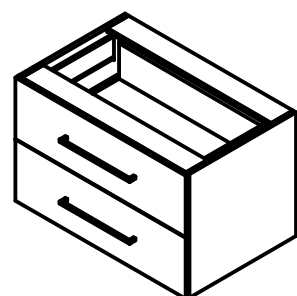

COOL

wymiary podano w mm w kolejności: szerokośćxwysokośćxgłębokość

kolor: WAG- szary połysk

BIP - biały połysk

DAR - burgund

CAP - cappucino

otwór: P - prawy

L - lewy

S - środkowy

U - bez otworu

1 - numer katalogowy bryły

2 - kolor

3 - miejsce otworu pod umywalkę

4 - rodzaj umywalki

IDENTYFIKACJA SYMBOLU

5201-WAG-U-001

1

2

3

4

5100-WAG
kontener
(600x500x525)

5101-WAG
kontener pod umywalkę
(600x500x525)

5102-WAG
kontener
(800x500x525)

5103-WAG
kontener pod umywalkę
(800x500x525)