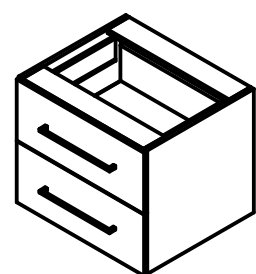

COOL

wymiary podano w mm w kolejności: szerokośćxwysokośćxgłębokość

kolor: WAG- szary połysk

BIP - biały połysk

DAR - burgund

CAP - cappucino

otwór: P - prawy

L - lewy

1

2

3

4

5100-WAG
kontener
(600x500x525)

5101-WAG
kontener pod umywalkę
(600x500x525)

5102-WAG
kontener
(800x500x525)

5103-WAG
kontener pod umywalkę
(800x500x525)