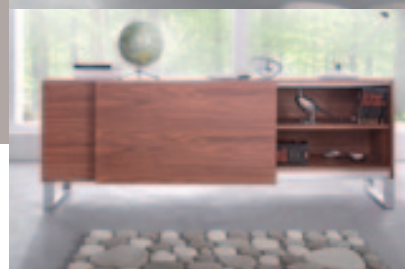

MEBLE
CEGLEWSKI

Fabryka Mebli Ceglewski
Piotrowice, ul. Słupecka 45
62-400 Słupca
48 63 274 37 03
48 63 274 37 04
Polska
WWW.CEGLEWSKI.PL

MEBLE
CEGLEWSKI

Wybarwienia litych mebli:
 OAK - dąb natura
 WAL - orzech natura
 CHR - czeresnia natura
 WHT - biały połysk
 OWC - dąb/orzech/czeresnia

Stal:
 HSS - stal nierdzewna
 HCH - chrom

] 6201 [105x67,5x45

] 6202 [105x67,5x45

] 6203 [180x67,5x45

] 6204 [120x80x40

] 6205 [120x120x40

] 6001 [40x50x40

] 6002 [40x50x40